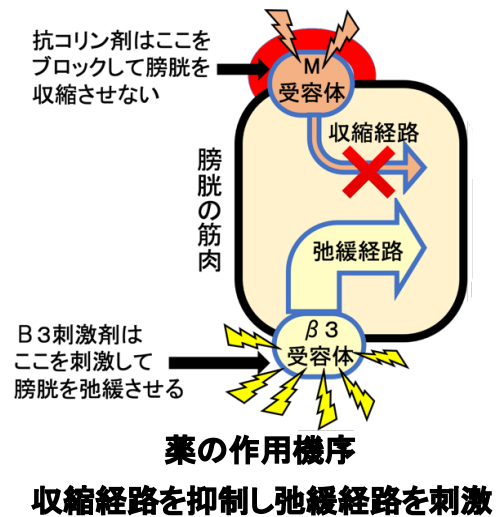

### ② $\beta$ (ベータ) 3 刺激剤:膀胱の弛緩を促す薬です。

○ $\beta 3$  という受容体 (図の $\beta 3$ ) を刺激すると膀胱が弛緩します。

○ $\beta 3$  刺激剤はこの受容体を刺激して膀胱を弛緩させ、過剰収縮を防ぎます。

○今のところ2種類の内服薬しかありません。

普段は収縮弛緩の  
バランスがとれている

膀胱過活動の状態  
収縮経路 > 弛緩経路

薬の作用機序

収縮経路を抑制し弛緩経路を刺激