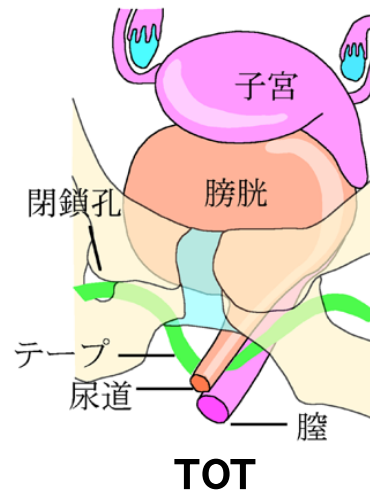

4. 尿失禁手術

- ○メッシュテープで尿道をUの字に引き上げて尿道を補強することで尿失禁を防ぎます。
- ○図の2種類の手術TVTとTOTがよく行われます。
- ○この2種類の違いはメッシュテープの通るルートが異なるのみです。
- ○日本語手術名がなく、英語の頭文字が手術名に使われます。決して絵文字ではありません。
- ○骨盤底筋や尿道が原因の腹圧性尿失禁に対して効果があります。