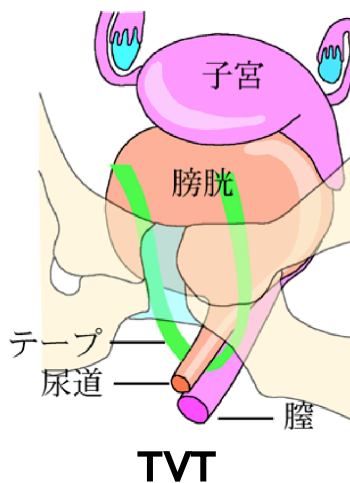

4. 尿失禁手術

- ○メッシュテープで尿道をUの字に引き上げて尿道を補強することで尿失禁を防ぎます。
- ○図の2種類の手術TVTとTOTがよく行われます。
- ○この2種類の違いはメッシュテープの通るルートが異なるのみです。
- ○日本語手術名がなく、英語の頭文字が手術名に使われます。決して絵文字ではありません。
- ○骨盤底筋や尿道が原因の腹圧性尿失禁に対して効果があります。