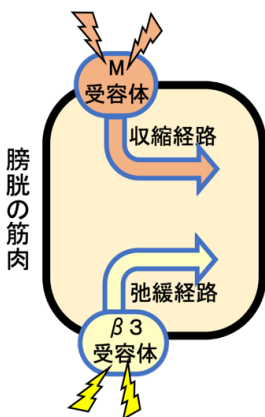

## 1. 切迫性尿失禁の薬剤(過活動膀胱の薬剤と同じです)

普段膀胱の筋肉は収縮経路と弛緩経路がうまく協調しあってコントロールしています。車でいうとブレーキとアクセルの関係に似ています。切迫性尿失禁は薬理的にみるとこの協調がうまくできず、過剰な収縮が起きているといえます。

作用機序で分類すると抗コリン剤と $\beta$  (ベータ) 3 刺激剤の2つがあります。

### ①抗コリン剤:膀胱が収縮するのをブロックする薬です。

○コリンという物質が収縮経路を促進する受容体 (図のM受容体) に作用すると膀胱は収縮します。

○抗コリン剤はその受容体をブロックして膀胱の過剰収縮を防ぎます。

○持続効果の短いものから長いものまであります。また貼り薬もあります。

### ② $\beta$ (ベータ) 3 刺激剤:膀胱の弛緩を促す薬です。

○ $\beta 3$  という受容体 (図の $\beta 3$ ) を刺激すると膀胱が弛緩します。

○ $\beta 3$  刺激剤はこの受容体を刺激して膀胱を弛緩させ、過剰収縮を防ぎます。

○今のところ2種類の内服薬しかありません。

普段は収縮弛緩の  
バランスがとれている

膀胱過活動の状態  
収縮経路 > 弛緩経路

薬の作用機序